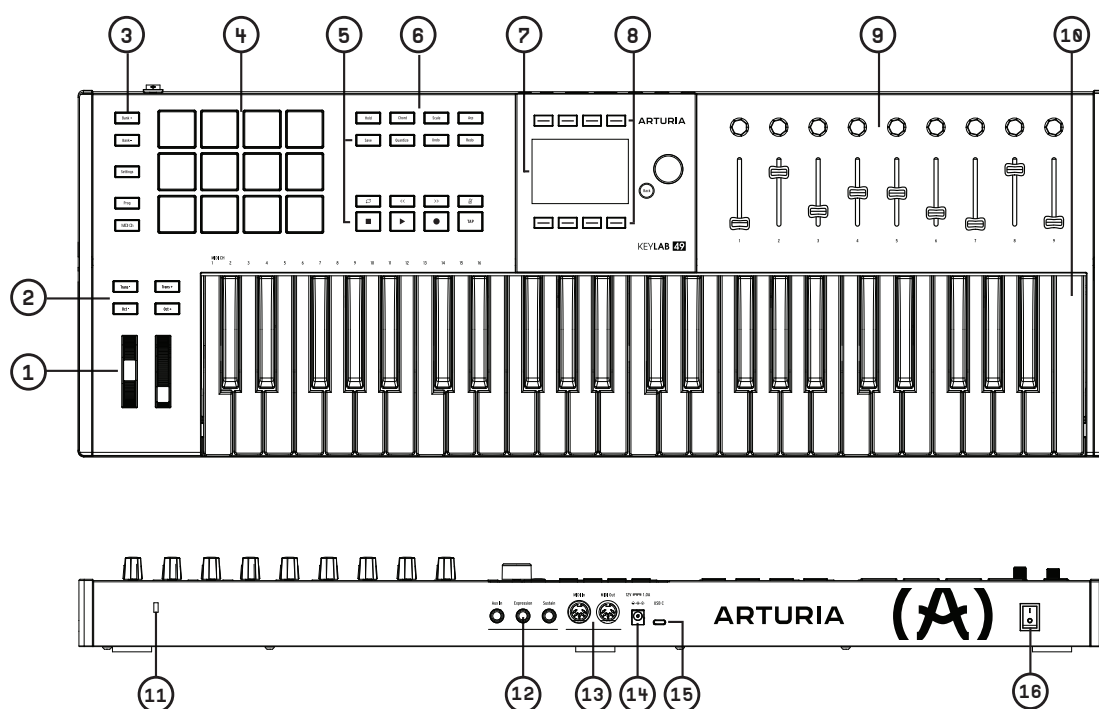

KeyLab

Universal MIDI Controller

各部の名称

- | | |
|------------------------------------|------------------------|
| 1. ピッチベンド & Mod ホイール | 10. 高品質キーボード |
| 2. トランスポート・コントロール | 11. ケンジントン・セキュリティ・スロット |
| 3. Bank, Prog, MIDI, Settings ボタン | 12. ペダル端子 |
| 4. ペロシティ & プレッシュャー・センス対応パッド | 13. MIDI 端子 |
| 5. トランスポート・コントロール & DAW コマンド | 14. 電源コネクター |
| 6. スマート・クリエイティブ・コントロール | 15. USB-C ポート |
| 7. 3.5 インチ・フルカラー・ディスプレイ | 16. 電源スイッチ |
| 8. コンテキスト・ボタン | |
| 9. タッチセンス付き 360° エンコーダー & フェーダー x9 | |

仕様

- > ペロシティ、アフタータッチ対応キーボード
- > コントローラー：クリッカブル・エンコーダー、コンテキスト・ボタン (x8)、360°エンコーダー (x9)、50mm フェーダー (x9)、コントロール・スイッチ (x14)、トランスポート・スイッチ (x6)、DAW コマンド・スイッチ (x6)、モジュレーション・ホイール、ピッチベンド・ホイール、タッチ & プレッシュャー・センス対応パッド (4バンクx12)
- > 3.5 インチ TFT ディスプレイ
- > 接続端子：USB-C、MIDI IN、MIDI OUT、ペダル端子 (サステイン、エクスプレッション、AUX)、電源コネクター
- > 汎用 MIDI コントローラーとして動作可能
- > Analog Lab と完全統合：サウンドの選択、プリセットのブラウズ、パート切り替え、音色エディット、スマートなプリアサイン・コントロール
- > 主要 DAW のトランスポートなどの効率的なコントロールが可能
- > HUI/MCU に対応し、幅広い DAW をコントロール可能
- > 音楽制作に便利な機能を内蔵：アルペジエーター、コード・プレイ、スケール・モード